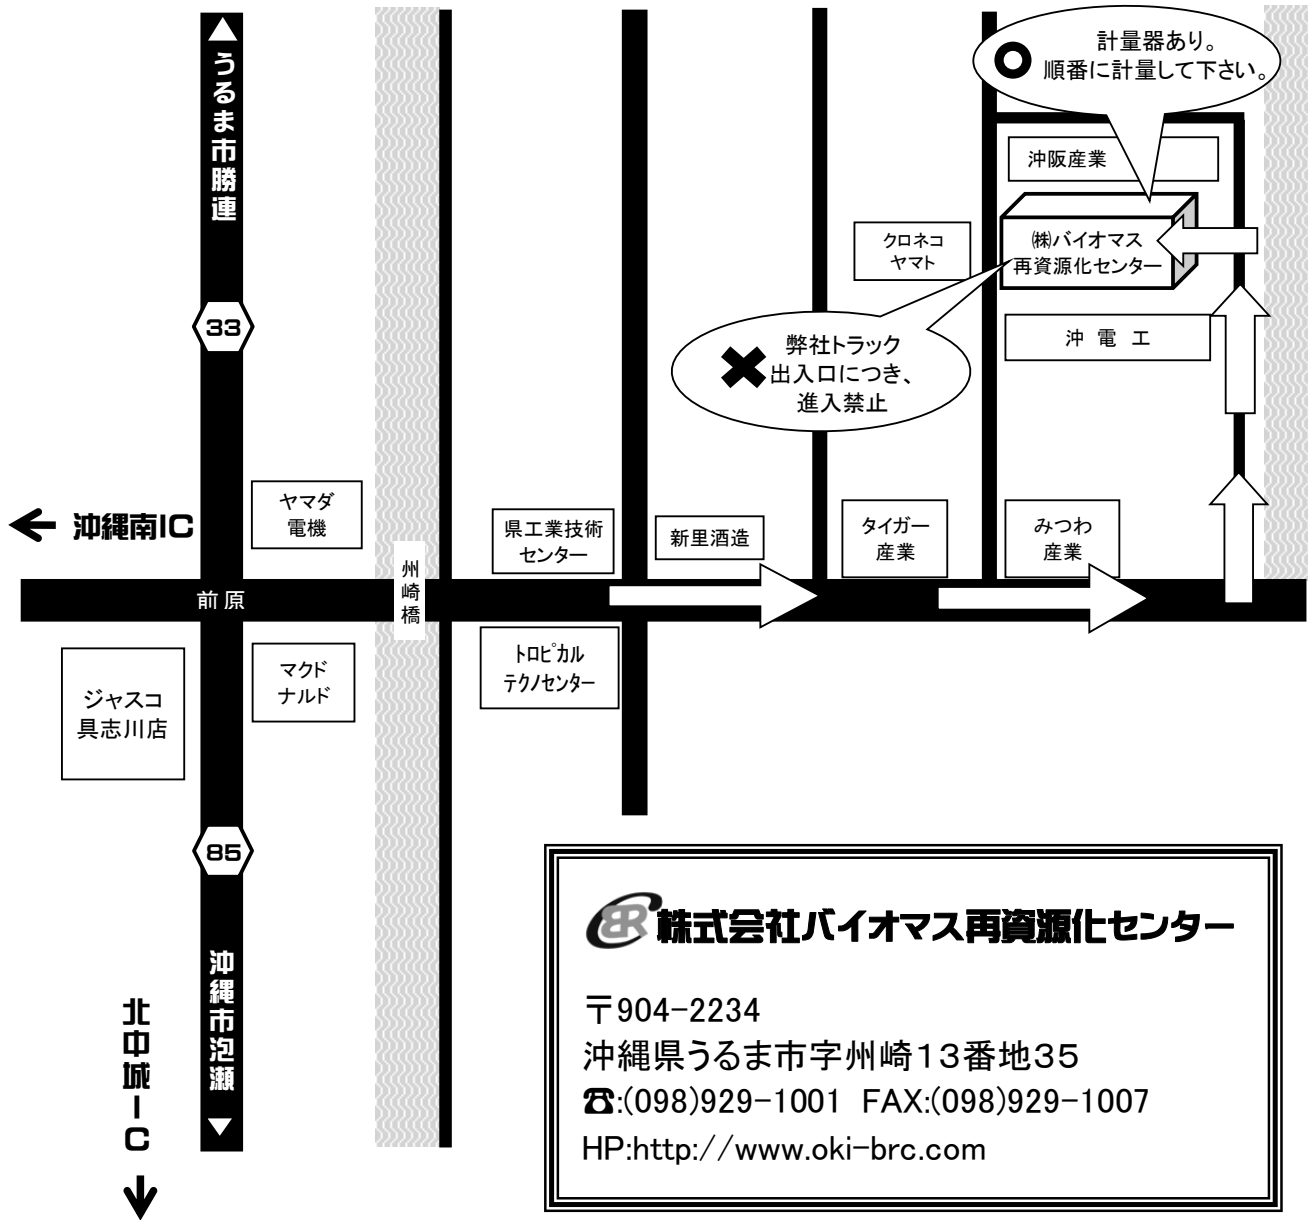

会社案内図

(うるま市州崎内)

- 那覇空港から約40Km・車で60分
- 沖縄自動車道沖縄南インターから約8Km・車で12分
- 沖縄自動車道北中城インターから約9Km・車で15分